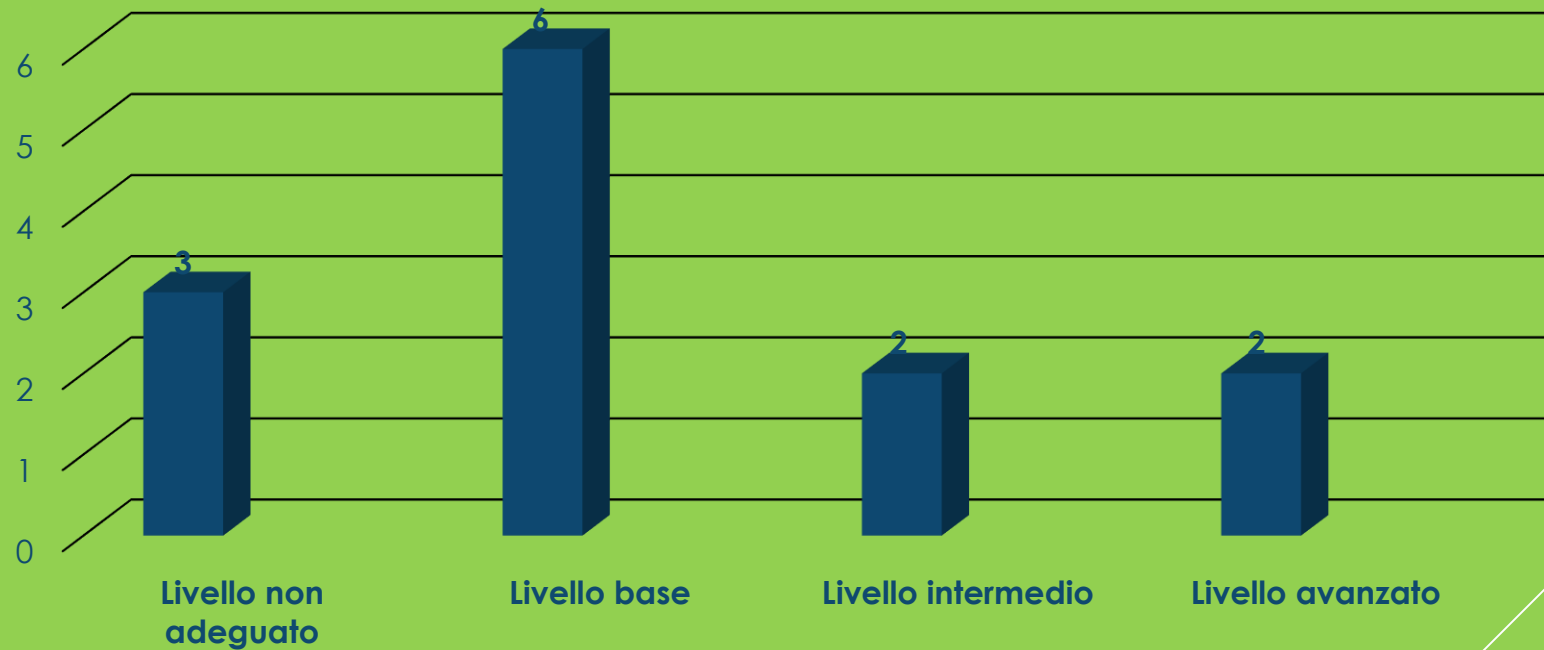

N. studenti che hanno svolto la prova	17/18
Media della Classe	7,1

Distribuzione dei risultati per livelli

IC Liceo Scienze Applicate Lagonegro

N. studenti che hanno svolto la prova	11/12
Media della Classe	6,1

Distribuzione dei risultati per livelli

IE Liceo Scienze Applicate Lagonegro

N. studenti che hanno svolto la prova	13/13
Media della Classe	6,4

Distribuzione dei risultati per livelli

IA Liceo Scientifico Latronico