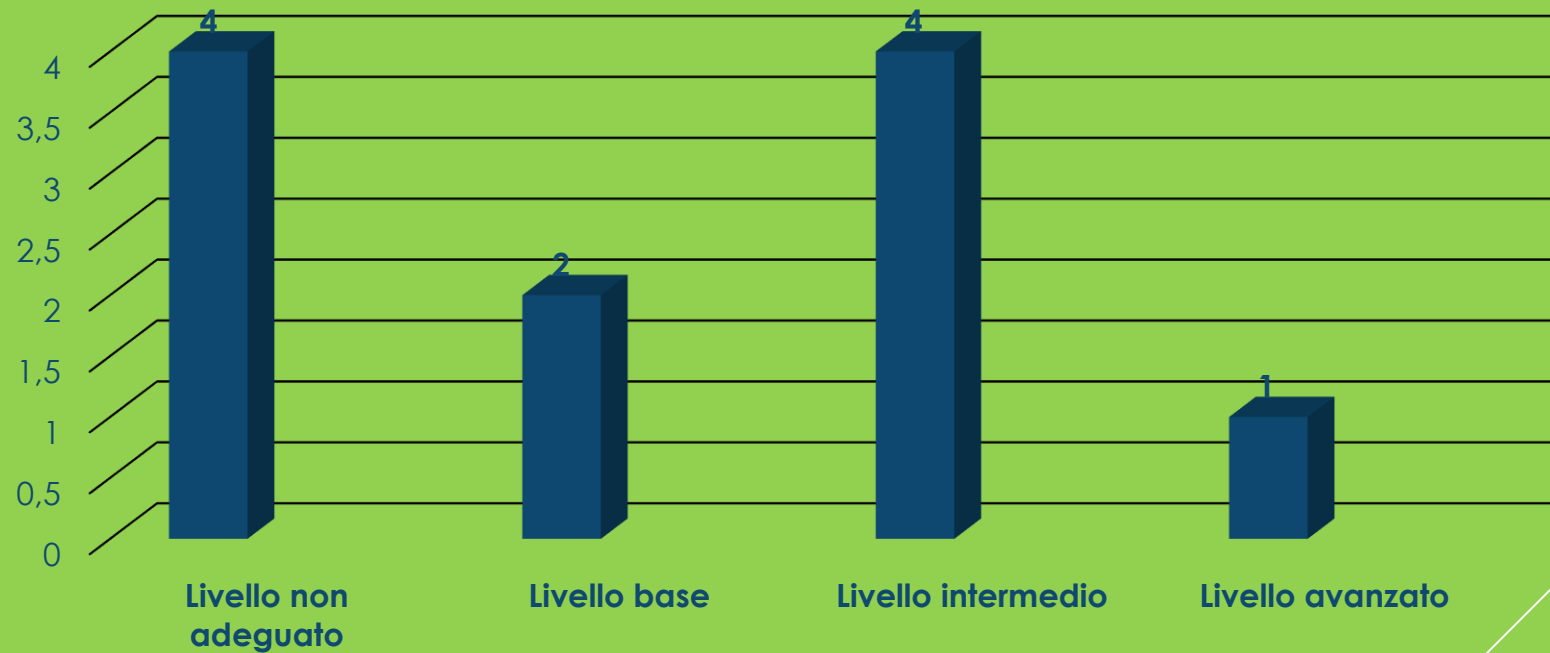

N. studenti che hanno svolto la prova	17/18
Media della Classe	7,1

Distribuzione dei risultati per livelli

IC Liceo Scienze Applicate Lagonegro

N. studenti che hanno svolto la prova	11/12
Media della Classe	6,1

Distribuzione dei risultati per livelli

IE Liceo Scienze Applicate Lagonegro

N. studenti che hanno svolto la prova	13/13
Media della Classe	6,4

Distribuzione dei risultati per livelli

IA Liceo Scientifico Latronico