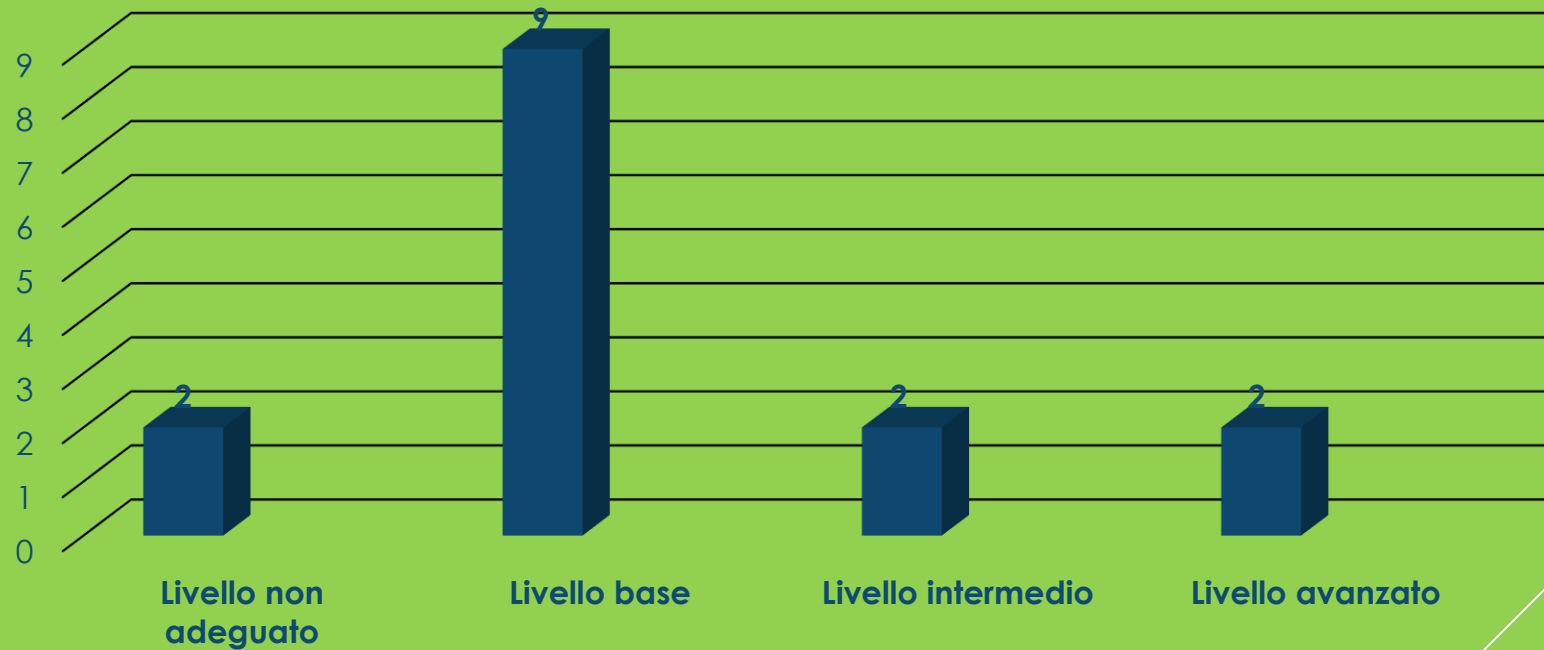

N. studenti che hanno svolto la prova	17/18
Media della Classe	7,1

Distribuzione dei risultati per livelli

IC Liceo Scienze Applicate Lagonegro

N. studenti che hanno svolto la prova	11/12
Media della Classe	6,1

Distribuzione dei risultati per livelli

IE Liceo Scienze Applicate Lagonegro

N. studenti che hanno svolto la prova	13/13
Media della Classe	6,4

Distribuzione dei risultati per livelli

IA Liceo Scientifico Latronico

N. studenti che hanno svolto la prova	15/16
Media della Classe	6,2

Distribuzione dei risultati per livelli

IA Liceo Scienze Umane Lagonegro

N. studenti che hanno svolto la prova	13/15
Media della Classe	5,5