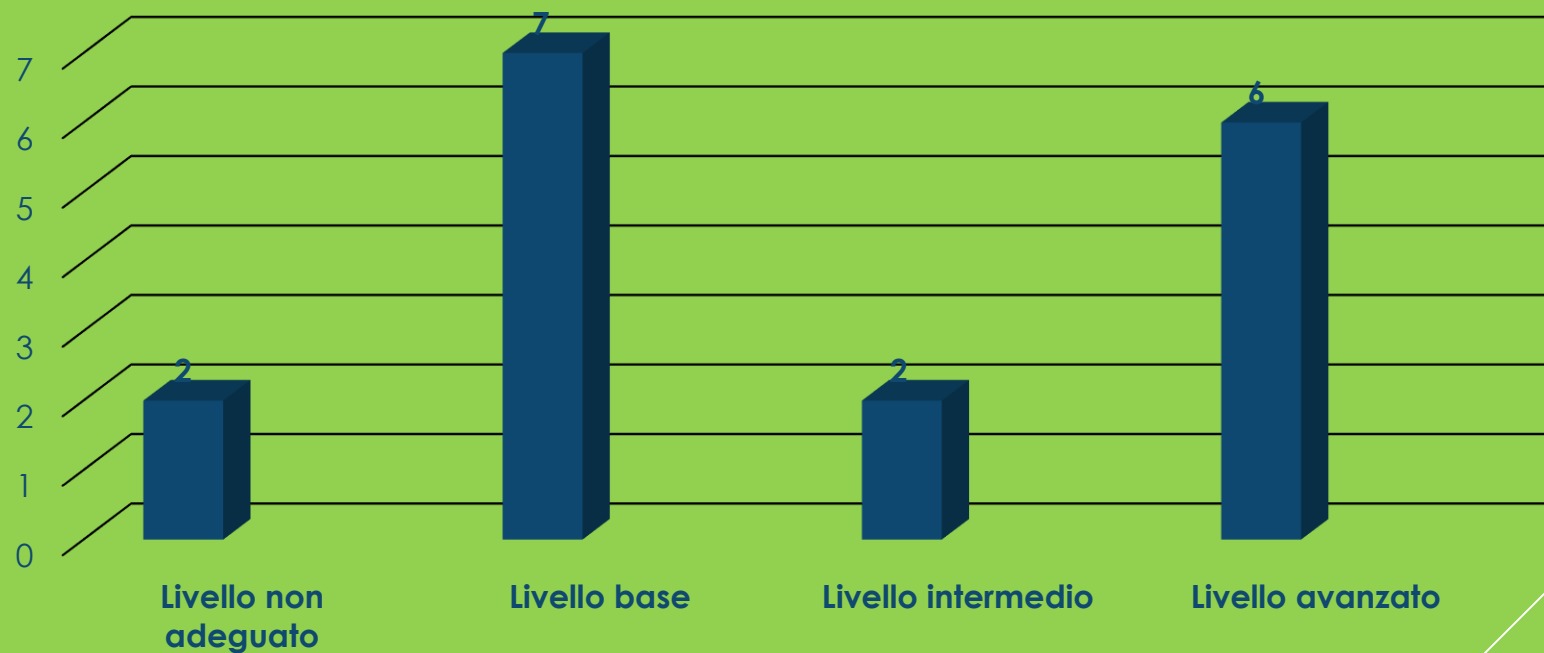

RISULTATI DEL TEST D'INGRESSO DI INGLESE

IIS "De Sarlo - De Lorenzo - D'Alessandro"

A.S. 2022/2023

Confronto tra le medie di tutte le classi

Classi IIS "De Sarlo - De Lorenzo - D'Alessandro"	Media
IA Liceo Scientifico Lagonegro	7,1
IB Liceo Scientifico Lagonegro	7,1
IC Liceo Scienze Applicate Lagonegro	6,1
IE Liceo Scienze Applicate Lagonegro	6,4
IA Liceo Scientifico Latronico	6,2
IA Liceo Scienze Umane Lagonegro	5,5
IB Liceo Scienze Umane Lagonegro	5,7
ID Liceo Linguistico Lagonegro	6
IA/IB CAT/AFM Istituto Tecnico Lagonegro	4,5

Grafico delle medie di tutte le classi

IA Liceo Scientifico Lagonegro

N. studenti che hanno svolto la prova	16/17
Media della Classe	7,1

Distribuzione dei risultati per livelli

IB Liceo Scientifico Lagonegro

N. studenti che hanno svolto la prova	17/18
Media della Classe	7,1

Distribuzione dei risultati per livelli

IC Liceo Scienze Applicate Lagonegro

N. studenti che hanno svolto la prova	11/12
Media della Classe	6,1

Distribuzione dei risultati per livelli

IE Liceo Scienze Applicate Lagonegro

N. studenti che hanno svolto la prova	13/13
Media della Classe	6,4

Distribuzione dei risultati per livelli

IA Liceo Scientifico Latronico