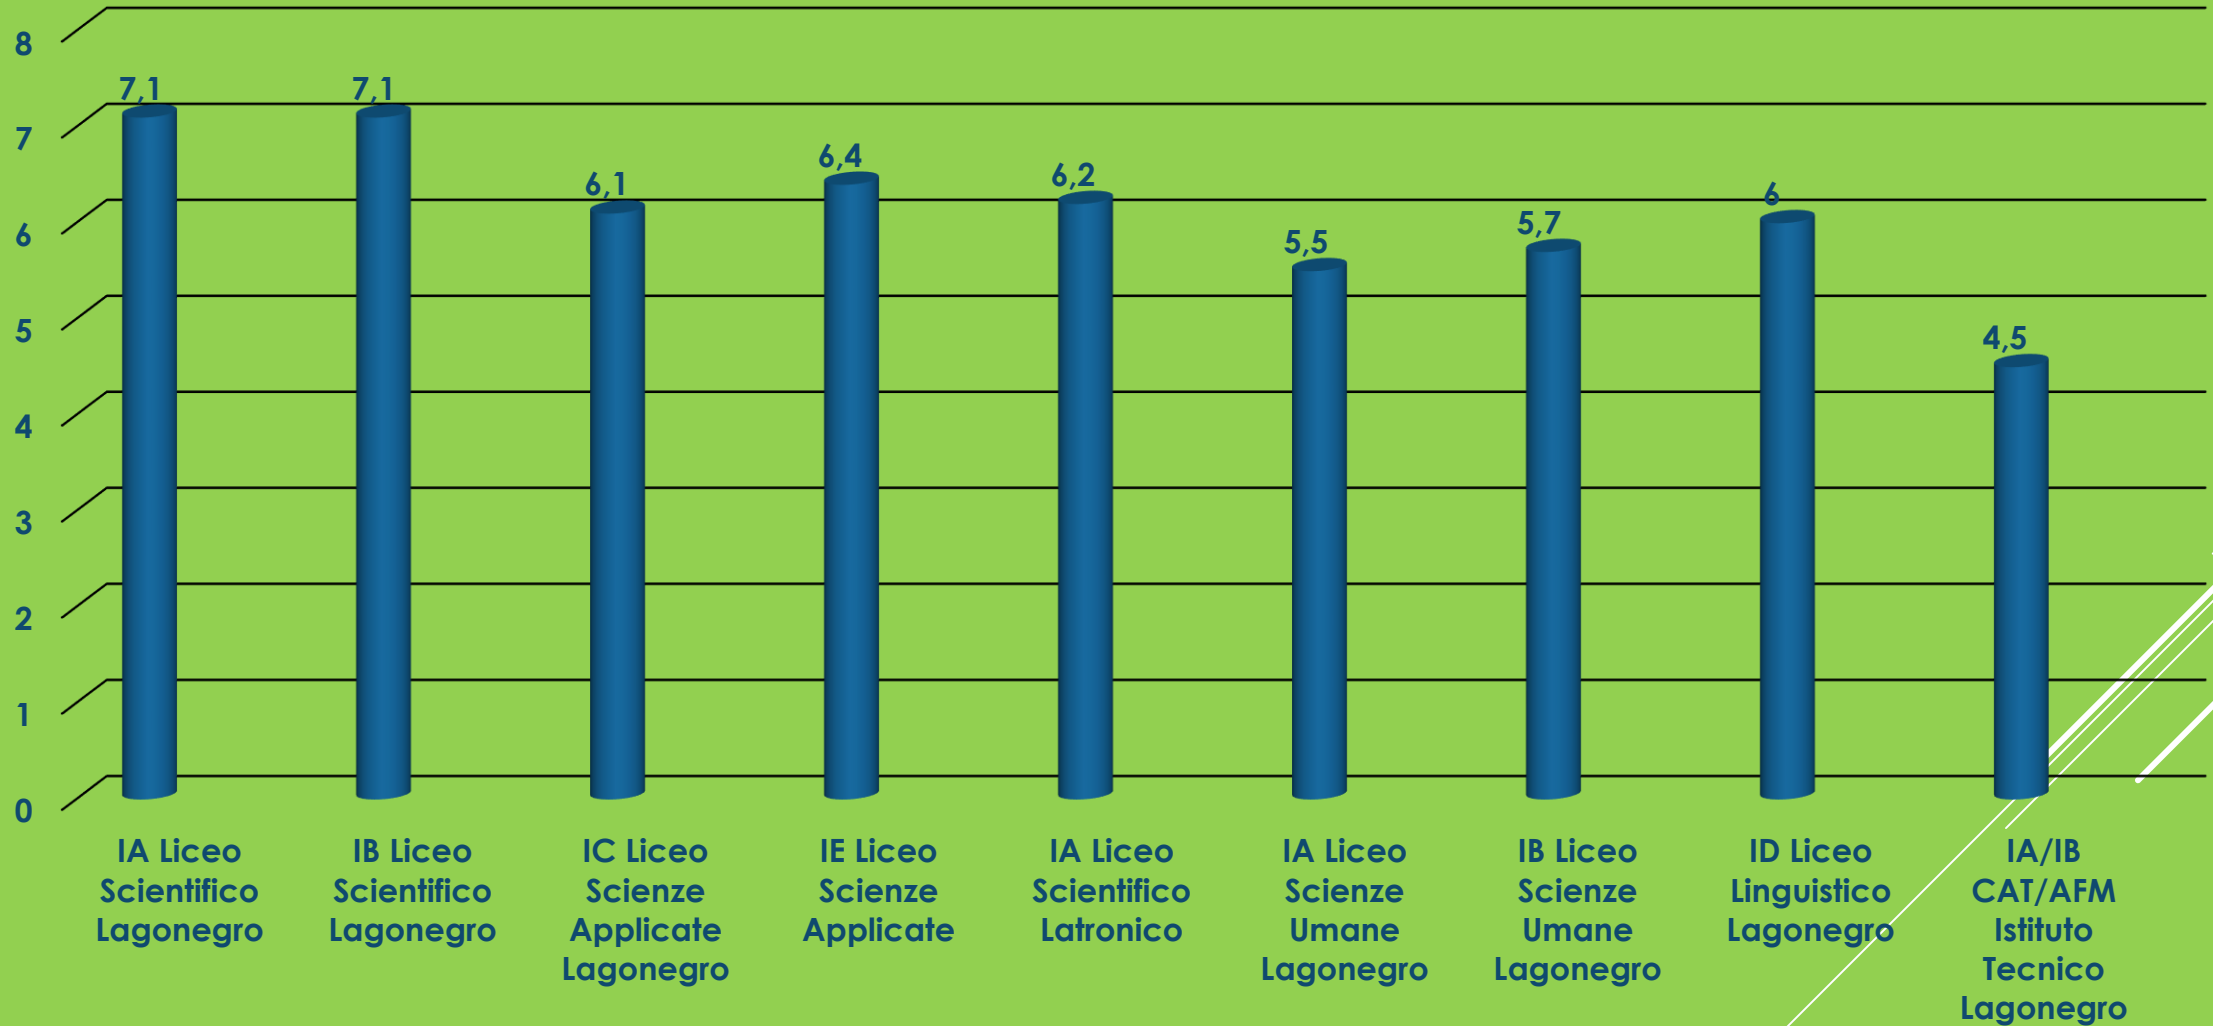

RISULTATI DEL TEST D'INGRESSO DI INGLESE

IIS "De Sarlo - De Lorenzo - D'Alessandro"

A.S. 2022/2023

Confronto tra le medie di tutte le classi

Classi IIS "De Sarlo - De Lorenzo - D'Alessandro"	Media
IA Liceo Scientifico Lagonegro	7,1
IB Liceo Scientifico Lagonegro	7,1
IC Liceo Scienze Applicate Lagonegro	6,1
IE Liceo Scienze Applicate Lagonegro	6,4
IA Liceo Scientifico Latronico	6,2
IA Liceo Scienze Umane Lagonegro	5,5
IB Liceo Scienze Umane Lagonegro	5,7
ID Liceo Linguistico Lagonegro	6
IA/IB CAT/AFM Istituto Tecnico Lagonegro	4,5

Grafico delle medie di tutte le classi

IA Liceo Scientifico Lagonegro

N. studenti che hanno svolto la prova	16/17
Media della Classe	7,1

Distribuzione dei risultati per livelli

IB Liceo Scientifico Lagonegro

N. studenti che hanno svolto la prova	17/18
Media della Classe	7,1

Distribuzione dei risultati per livelli

IC Liceo Scienze Applicate Lagonegro

N. studenti che hanno svolto la prova	11/12
Media della Classe	6,1

Distribuzione dei risultati per livelli

IE Liceo Scienze Applicate Lagonegro

N. studenti che hanno svolto la prova	13/13
Media della Classe	6,4

Distribuzione dei risultati per livelli

IA Liceo Scientifico Latronico