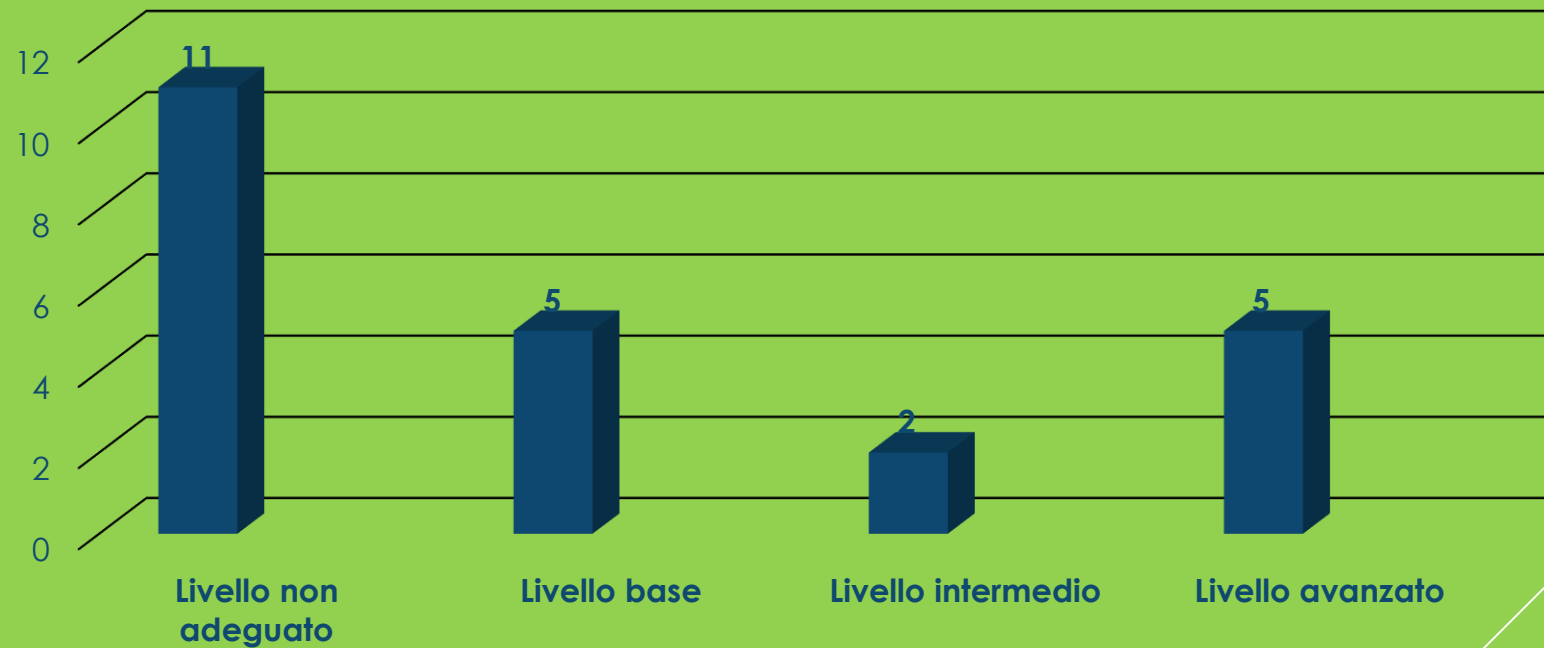

N. studenti che hanno svolto la prova	15/16
Media della Classe	6,2

Distribuzione dei risultati per livelli

IA Liceo Scienze Umane Lagonegro

N. studenti che hanno svolto la prova	13/15
Media della Classe	5,5

Distribuzione dei risultati per livelli

IB Liceo Scienze Umane Lagonegro

N. studenti che hanno svolto la prova	16/16
Media della Classe	5,7

Distribuzione dei risultati per livelli

ID Liceo Linguistico Lagonegro

N. studenti che hanno svolto la prova	23/24
Media della Classe	6

Distribuzione dei risultati per livelli

IA/IB CAT/AFM Istituto Tecnico Lagonegro

N. studenti che hanno svolto la prova	25/26
Media della Classe	4,5

Distribuzione dei risultati per livelli