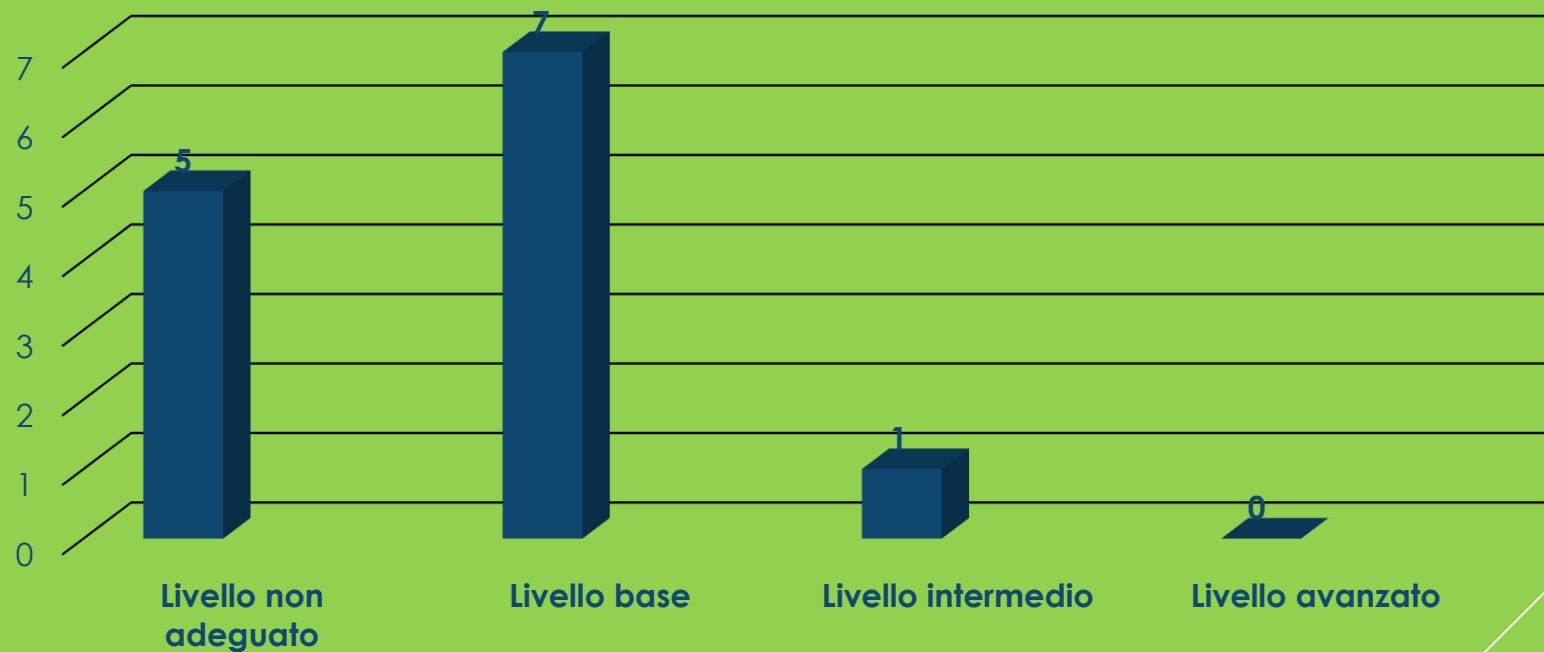

Distribuzione dei risultati per livelli

IE Liceo Scienze Applicate Lagonegro

N. studenti che hanno svolto la prova	13/13
Media della Classe	6,4

Distribuzione dei risultati per livelli

IA Liceo Scientifico Latronico

N. studenti che hanno svolto la prova	15/16
Media della Classe	6,2

Distribuzione dei risultati per livelli

IA Liceo Scienze Umane Lagonegro

N. studenti che hanno svolto la prova	13/15
Media della Classe	5,5

Distribuzione dei risultati per livelli

IB Liceo Scienze Umane Lagonegro

N. studenti che hanno svolto la prova	16/16
Media della Classe	5,7

Distribuzione dei risultati per livelli

ID Liceo Linguistico Lagonegro