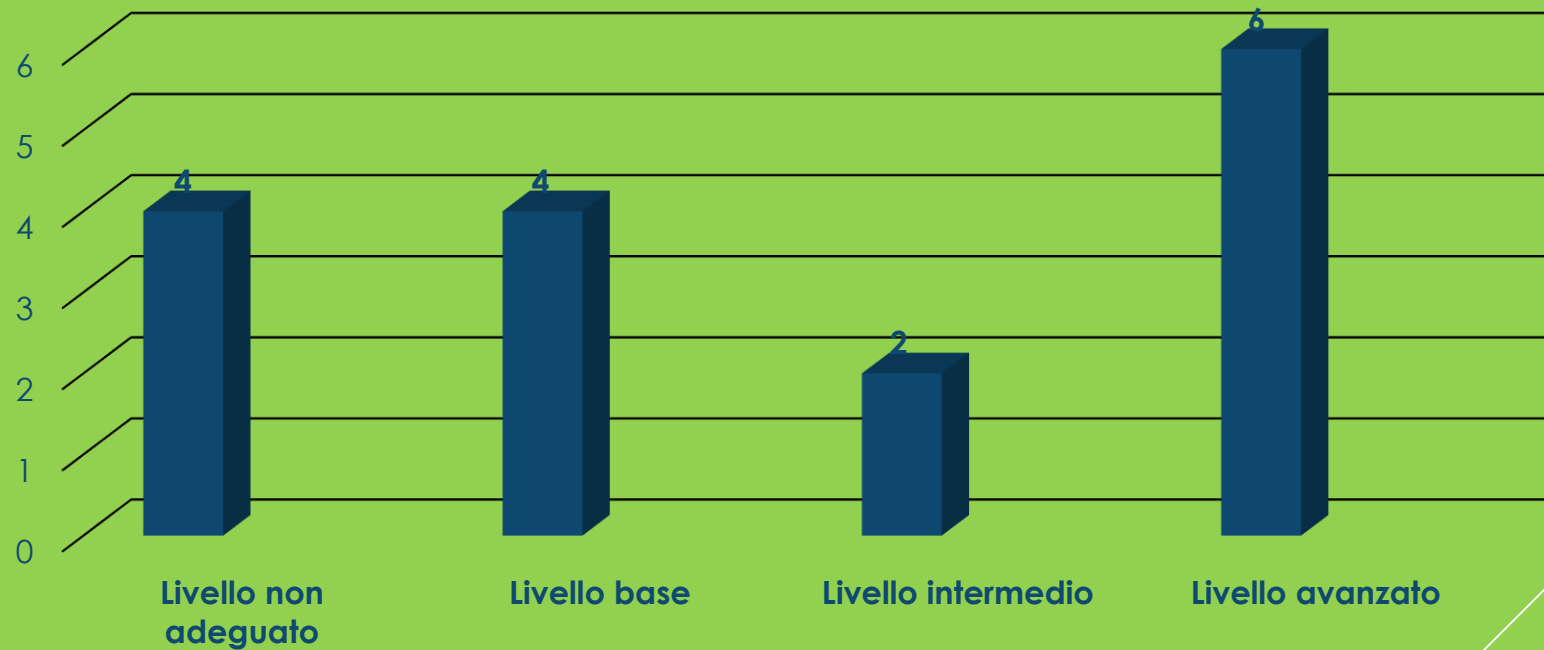

RISULTATI DEL TEST D'INGRESSO DI INGLESE

IIS "De Sarlo - De Lorenzo - D'Alessandro"

A.S. 2022/2023

Confronto tra le medie di tutte le classi

Classi IIS "De Sarlo - De Lorenzo - D'Alessandro"	Media
IA Liceo Scientifico Lagonegro	7,1
IB Liceo Scientifico Lagonegro	7,1
IC Liceo Scienze Applicate Lagonegro	6,1
IE Liceo Scienze Applicate Lagonegro	6,4
IA Liceo Scientifico Latronico	6,2
IA Liceo Scienze Umane Lagonegro	5,5
IB Liceo Scienze Umane Lagonegro	5,7
ID Liceo Linguistico Lagonegro	6
IA/IB CAT/AFM Istituto Tecnico Lagonegro	4,5

Grafico delle medie di tutte le classi

IA Liceo Scientifico Lagonegro

N. studenti che hanno svolto la prova	16/17
Media della Classe	7,1

Distribuzione dei risultati per livelli

IB Liceo Scientifico Lagonegro

N. studenti che hanno svolto la prova	17/18
Media della Classe	7,1

Distribuzione dei risultati per livelli

IC Liceo Scienze Applicate Lagonegro

N. studenti che hanno svolto la prova	11/12
Media della Classe	6,1