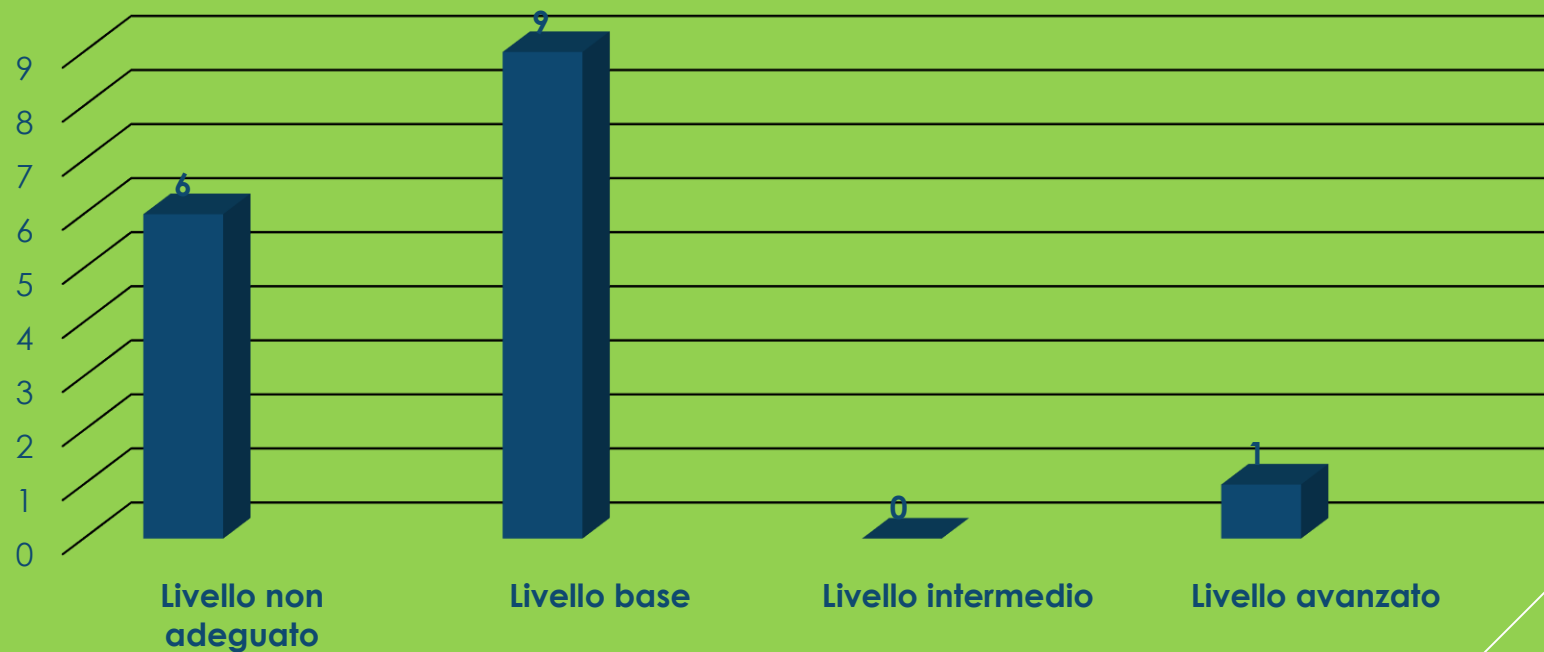

Distribuzione dei risultati per livelli

IE Liceo Scienze Applicate Lagonegro

N. studenti che hanno svolto la prova	13/13
Media della Classe	6,4

Distribuzione dei risultati per livelli

IA Liceo Scientifico Latronico

N. studenti che hanno svolto la prova	15/16
Media della Classe	6,2

Distribuzione dei risultati per livelli

IA Liceo Scienze Umane Lagonegro

N. studenti che hanno svolto la prova	13/15
Media della Classe	5,5

Distribuzione dei risultati per livelli

IB Liceo Scienze Umane Lagonegro

N. studenti che hanno svolto la prova	16/16
Media della Classe	5,7

Distribuzione dei risultati per livelli

ID Liceo Linguistico Lagonegro