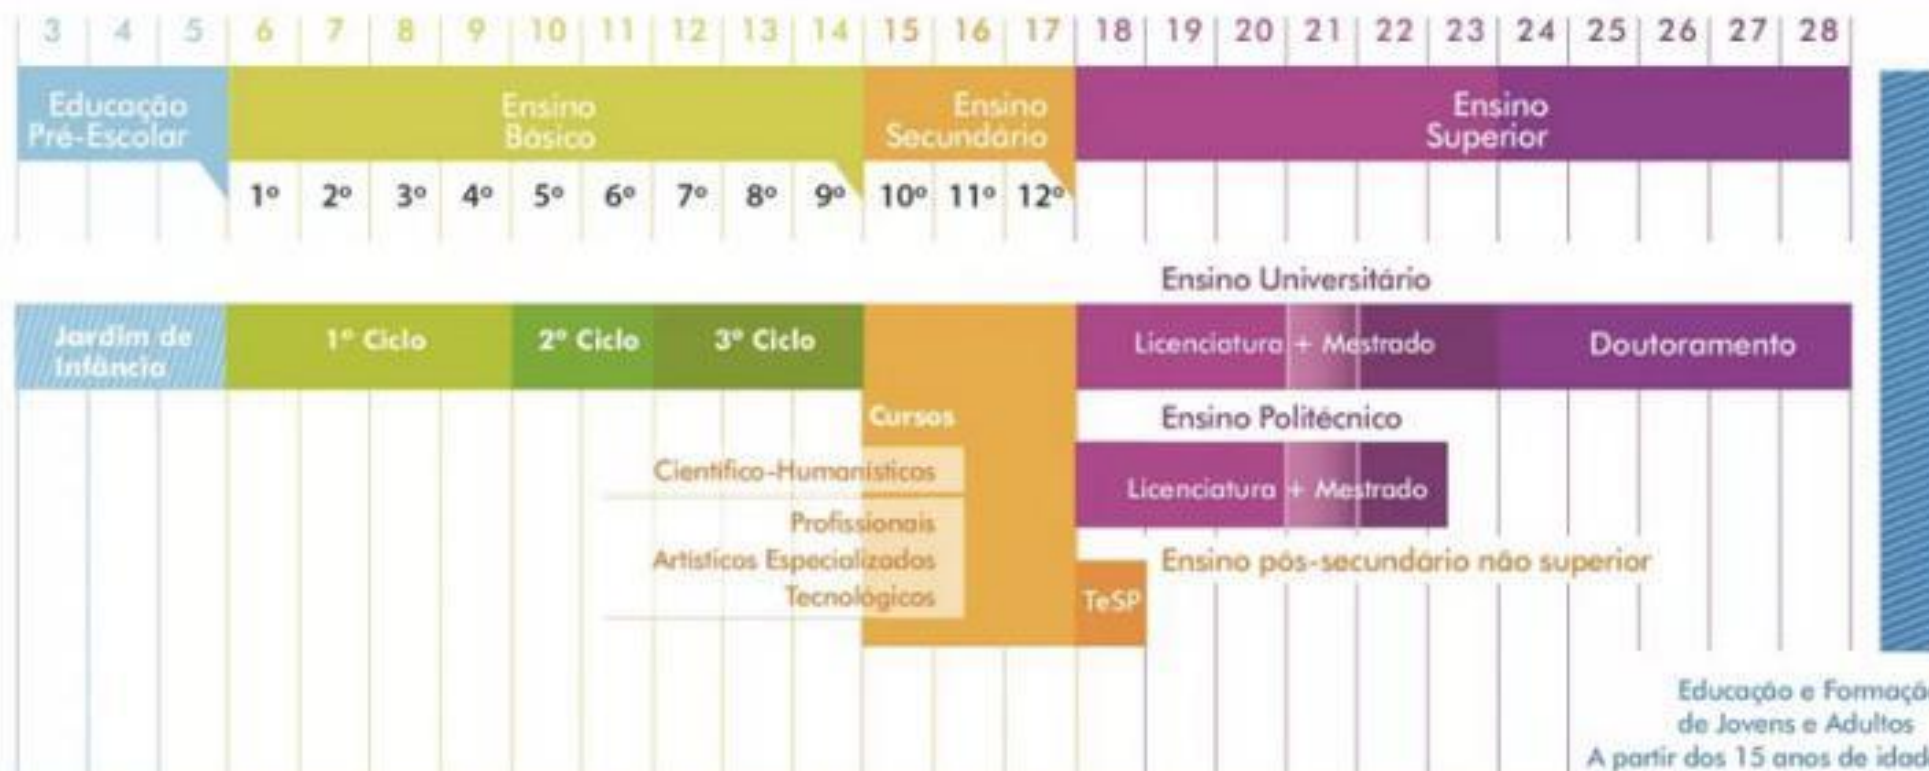

IIS De Sarlo – De Lorenzo Lagonegro - ITALY

Project “BONDS”
N°2019-1-IT02-KA101-061982

May 2-7, 2022

Prof.ssa Annunziata Diovisalvi

A WEEK IN PORTUGAL

Portuguese School System

Cycles	Grades	Age	
1st	1st – 4th	6-10	} Colares
2nd	5th – 6th	10-12	
3rd	7th – 9th	12-15	
Secondary	10 th – 12 th	16-18	} Sintra

Organização do Sistema Educativo Português

Idades

AGRUPAMENTO DE ESCOLAS MONTA DA LUA

OFFERTA FORMATIVA

Pré Escolar

Ensino Básico

Cursos Artísticos

Científicos Humanísticos

Cursos Profissionais

Educação de Adultos

Centro Qualifica

Calendário Escolar por semestres - AGML 21/22

	S	D	S	T	Q	Q	S	S	D	S	T	Q	Q	S	S	D	S	T	Q	Q	S	S	D	S	T	Q	Q	S	S	D	S	T	Q	Q	S	S	D	
2021					1	2	3	4	5	6	7	8	9	10	11	12	13	14	15	16	17	18	19	20	21	22	23	24	25	26	27	28	29	30				
Setembro																																						
Outubro							1	2	3	4	5	6	7	8	9	10	11	12	13	14	15	16	17	18	19	20	21	22	23	24	25	26	27	28	29	30	31	
Novembro			1	2	3	4	5	6	7	8	9	10	11	12	13	14	15	16	17	18	19	20	21	22	23	24	25	26	27	28	29	30						
Dezembro					1	2	3	4	5	6	7	8	9	10	11	12	13	14	15	16	17	18	19	20	21	22	23	24	25	26	27	28	29	30	31			