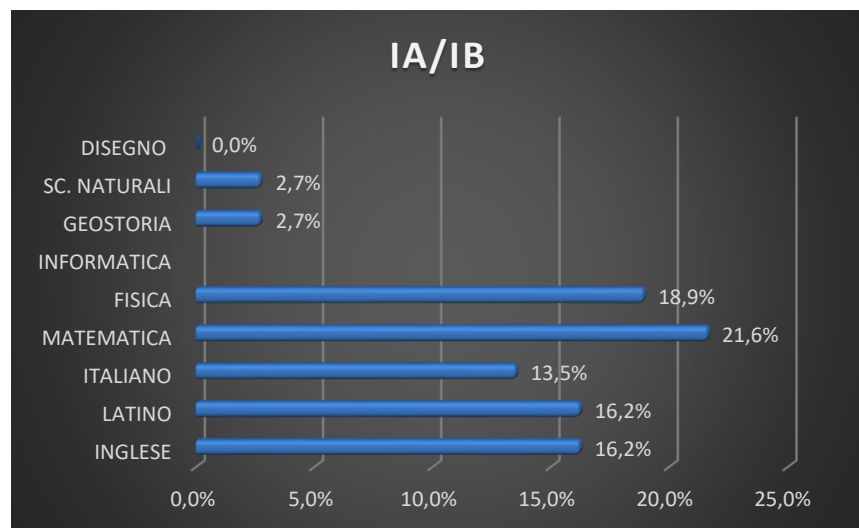

ISTITUTO: *Liceo Linguistico*

Classe	Discipline biennio								
	FRANCESE	INGLESE	ITALIANO	LATINO	SPAGNOLO	GEOSTORIA	MATEMATICA	SC. NATURALI	
ID	0,0%	26,1%	21,7%	26,1%	0,0%	13,0%	34,8%	0,0%	
IID	5,0%	5,0%	40,0%	45,0%	5,0%	35,0%	15,0%	25,0%	

Classe	Discipline triennio									
	FRANCESE	INGLESE	ITALIANO	SPAGNOLO	STORIA	FILOSOFIA	SC. NATURALI	MATEMATICA	FISICA	ST. ARTE
IIID	0,0%	4,8%	14,3%	4,8%	0,0%	14,3%	0,0%	9,5%	4,8%	4,8%
IVD	16,7%	22,2%	16,7%	0,0%	0,0%	11,1%	5,6%	16,7%	0,0%	0,0%

ISTITUTO: *Liceo Scientifico Lagonegro*

Classe	Discipline biennio									
	INGLESE	LATINO	ITALIANO	MATEMATICA	FISICA	INFORMATICA	GEOSTORIA	SC. NATURALI	DISEGNO	
IA/IB	16,2%	16,2%	13,5%	21,6%	18,9%		2,7%	2,7%	0,0%	
IC	47,6%		4,8%	47,6%	52,4%	0,0%	0,0%	9,5%	0,0%	
IIA/IIB	18,9%	24,3%	13,5%	40,5%	27,0%		0,0%	0,0%	5,4%	
IIC	27,3%		27,3%	54,6%	9,1%	0,0%	18,2%	31,8%	0,0%	