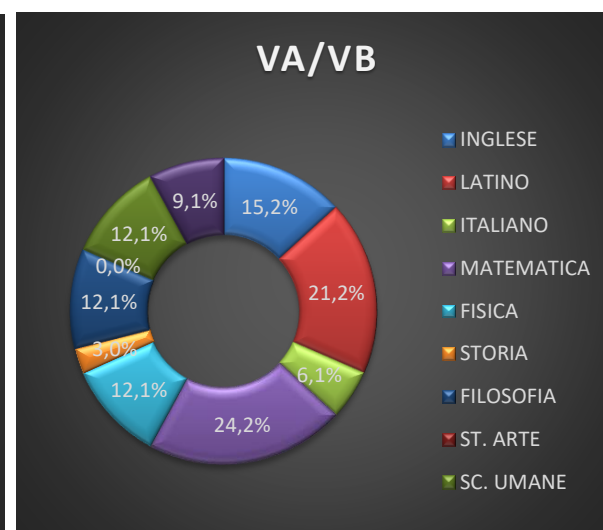

Classe	Discipline triennio									
	INGLESE	LATINO	ITALIANO	MATEMATICA	FISICA	STORIA	FILOSOFIA	ST. ARTE	SC. UMANE	SC. NATURALI
IIIA	27,3%	13,6%	0,0%	40,9%	0,0%	13,6%	9,1%	4,6%	18,2%	9,1%
IVA	10,5%	10,5%	0,0%	15,8%	0,0%	0,0%	0,0%	0,0%	21,1%	5,3%
VA/VB	15,2%	21,2%	6,1%	24,2%	12,1%	3,0%	12,1%	0,0%	12,1%	9,1%