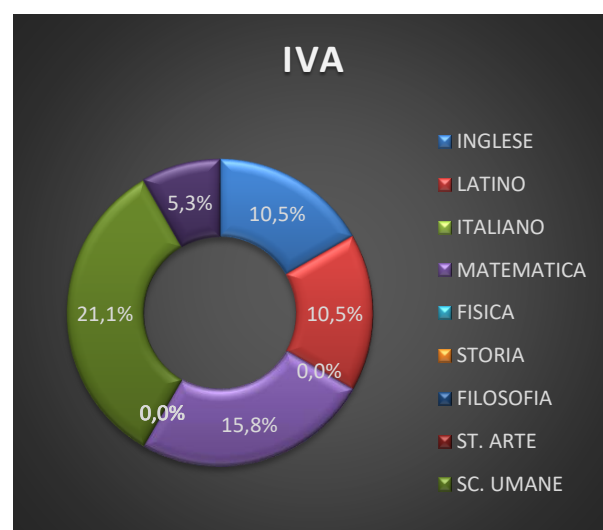

Classe	Discipline triennio									
	INGLESE	LATINO	ITALIANO	MATEMATICA	FISICA	STORIA	FILOSOFIA	ST. ARTE	SC. UMANE	SC. NATURALI
IIIA	27,3%	13,6%	0,0%	40,9%	0,0%	13,6%	9,1%	4,6%	18,2%	9,1%
IVA	10,5%	10,5%	0,0%	15,8%	0,0%	0,0%	0,0%	0,0%	21,1%	5,3%
VA/VB	15,2%	21,2%	6,1%	24,2%	12,1%	3,0%	12,1%	0,0%	12,1%	9,1%