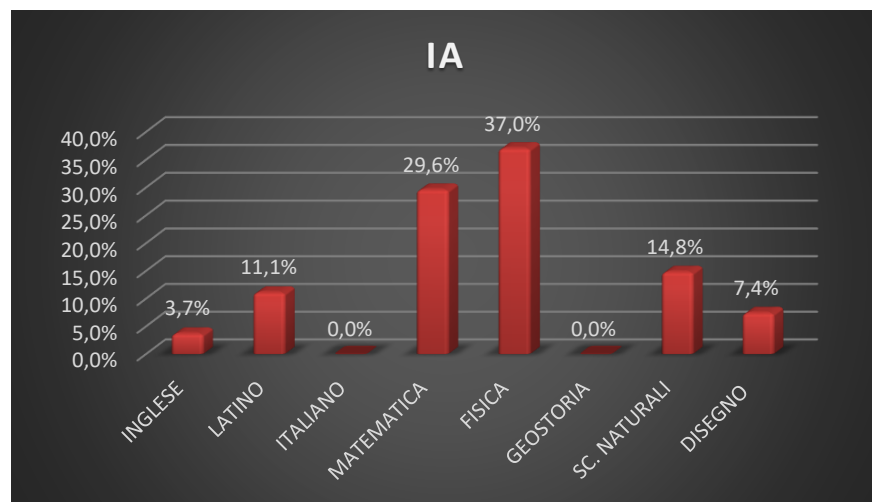

IC

IIC

Classe	Discipline triennio									
	INGLESE	LATINO	ITALIANO	MATEMATICA	FISICA	INFORMATICA	STORIA	FILOSOFIA	DISEGNO	SC. NATURALI
IIIA/IIIB	26,8%	34,2%	2,4%	19,5%	9,8%		9,8%	9,8%	9,8%	7,3%
IIIC	50,0%		8,3%	12,5%	0,0%	0,0%	16,7%	16,7%	4,17%	41,7%
IVA/IVB	23,9%	0,0%	0,0%	30,4%	26,1%		2,2%	4,4%	0,0%	0,0%
IVC	22,7%		0,0%	59,1%	18,2%	0,0%	22,7%	22,7%	9,1%	4,6%
VA	19,2%	0,0%	0,0%	15,4%	30,8%		15,4%	30,8%	0,0%	0,0%
VC	25,0%		17,9%	28,6%	28,6%	0,0%	28,6%	25,0%	0,0%	7,1%

IIIC

- INGLESE
- LATINO
- ITALIANO
- MATEMATICA
- FISICA
- INFORMATICA
- STORIA
- FILOSOFIA
- DISEGNO

IVC

- INGLESE
- LATINO
- ITALIANO
- MATEMATICA
- FISICA
- INFORMATICA
- STORIA
- FILOSOFIA
- DISEGNO

VC

- INGLESE
- LATINO
- ITALIANO
- MATEMATICA
- FISICA
- INFORMATICA
- STORIA
- FILOSOFIA
- DISEGNO

ISTITUTO: *Liceo Scientifico Latronico*

Classe	Discipline biennio									
	INGLESE	LATINO	ITALIANO	MATEMATICA	FISICA	GEOSTORIA	SC. NATURALI	DISEGNO		
IA	3,7%	11,1%	0,0%	29,6%	37,0%	0,0%	14,8%	7,4%		
IIA/IIB	9,4%	31,3%	0,0%	37,5%	28,1%	3,1%	18,8%	0,0%		