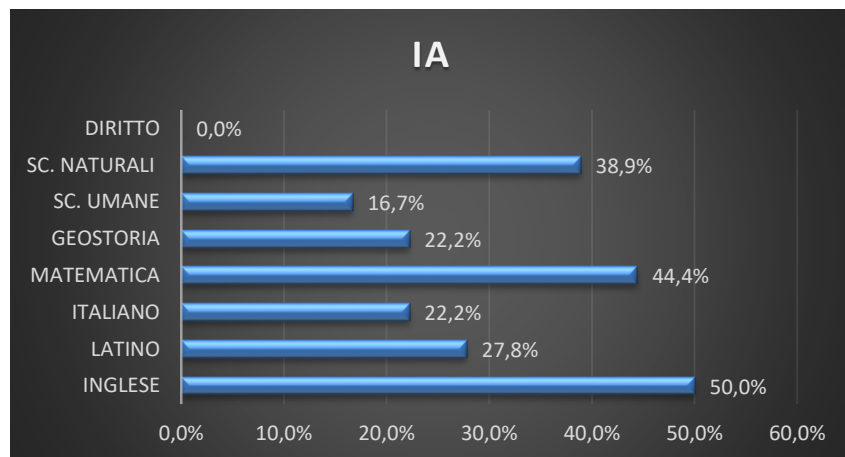

ESITI SCRUTINI PRIMO QUADRIMESTRE A.S. 2016/2017

N. B.: nel calcolo delle percentuali di insufficienze del primo quadrimestre sono stati considerati tutti i voti inferiori al 6

Percentuali insufficienze

ISTITUTO: *Liceo delle Scienze Umane*

Classe	Discipline biennio									
	INGLESE	LATINO	ITALIANO	MATEMATICA	GEOSTORIA	SC. UMANE	SC. NATURALI	DIRITTO		
IA	50,0%	27,8%	22,2%	44,4%	22,2%	16,7%	38,9%	0,0%		
IIA	47,4%	42,1%	47,4%	31,6%	57,9%	57,9%	36,8%	0,0%		