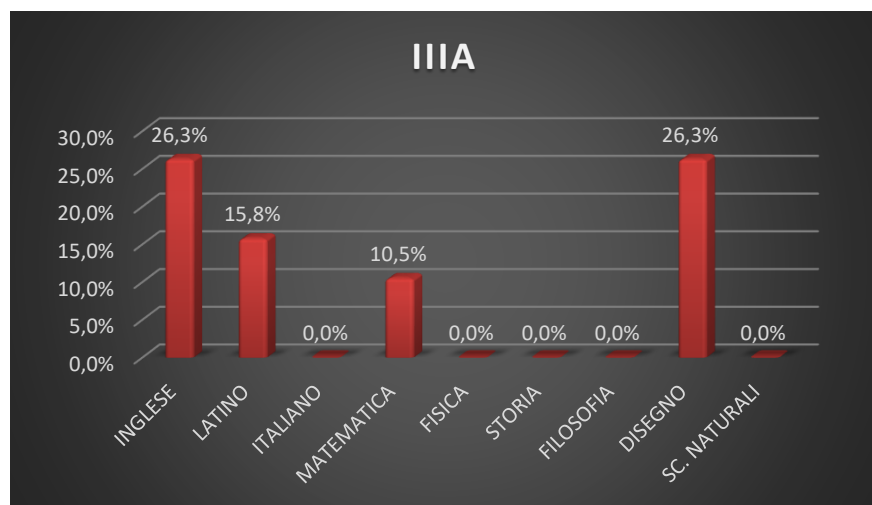

Classe	Discipline triennio									
	INGLESE	LATINO	ITALIANO	MATEMATICA	FISICA	STORIA	FILOSOFIA	DISEGNO	SC. NATURALI	
IIIA	26,3%	15,8%	0,0%	10,5%	0,0%	0,0%	0,0%	26,3%	0,0%	
IVA	24,1%	10,3%	10,3%	31,0%	27,6%	0,0%	0,0%	6,9%	17,2%	
VA/VB	30,8%	19,2%	11,5%	30,8%	26,9%	0,0%	0,0%	0,0%	19,2%