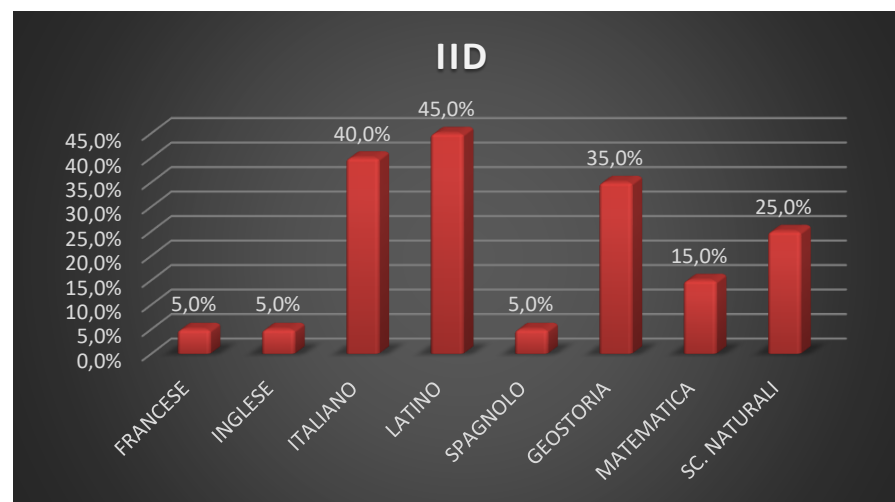

ISTITUTO: *Liceo Linguistico*

Classe	Discipline biennio								
	FRANCESE	INGLESE	ITALIANO	LATINO	SPAGNOLO	GEOSTORIA	MATEMATICA	SC. NATURALI	
ID	0,0%	26,1%	21,7%	26,1%	0,0%	13,0%	34,8%	0,0%	
IID	5,0%	5,0%	40,0%	45,0%	5,0%	35,0%	15,0%	25,0%