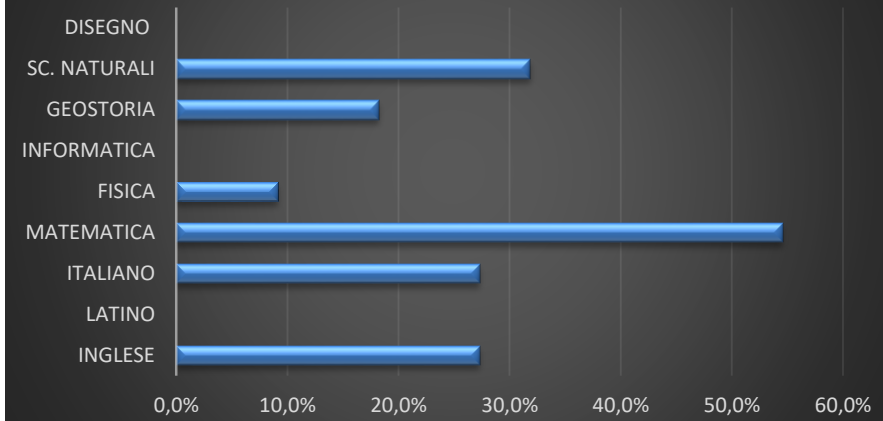

ISTITUTO: *Liceo Scientifico Lagonegro*

Classe	Discipline biennio									
	INGLESE	LATINO	ITALIANO	MATEMATICA	FISICA	INFORMATICA	GEOSTORIA	SC. NATURALI	DISEGNO	
IA/IB	16,2%	16,2%	13,5%	21,6%	18,9%		2,7%	2,7%	0,0%	
IC	47,6%		4,8%	47,6%	52,4%	0,0%	0,0%	9,5%	0,0%	
IIA/IIB	18,9%	24,3%	13,5%	40,5%	27,0%		0,0%	0,0%	5,4%	
IIC	27,3%		27,3%	54,6%	9,1%	0,0%	18,2%	31,8%	0,0%	

IC

IIC

Classe	Discipline triennio									
	INGLESE	LATINO	ITALIANO	MATEMATICA	FISICA	INFORMATICA	STORIA	FILOSOFIA	DISEGNO	SC. NATURALI
IIIA/IIIB	26,8%	34,2%	2,4%	19,5%	9,8%		9,8%	9,8%	9,8%	7,3%
IIIC	50,0%		8,3%	12,5%	0,0%	0,0%	16,7%	16,7%	4,17%	41,7%
IVA/IVB	23,9%	0,0%	0,0%	30,4%	26,1%		2,2%	4,4%	0,0%	0,0%
IVC	22,7%		0,0%	59,1%	18,2%	0,0%	22,7%	22,7%	9,1%	4,6%
VA	19,2%	0,0%	0,0%	15,4%	30,8%		15,4%	30,8%	0,0%	0,0%
VC	25,0%		17,9%	28,6%	28,6%	0,0%	28,6%	25,0%	0,0%	7,1%