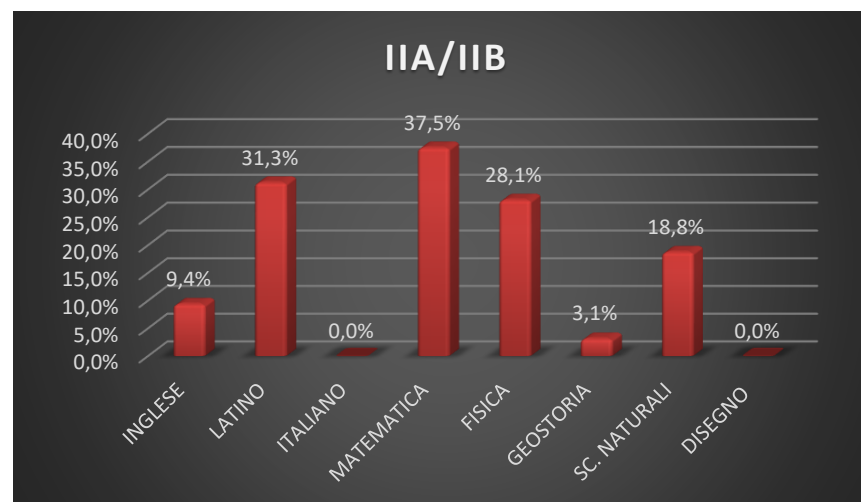

ISTITUTO: *Liceo Scientifico Lagonegro*

Classe	Discipline biennio									
	INGLESE	LATINO	ITALIANO	MATEMATICA	FISICA	INFORMATICA	GEOSTORIA	SC. NATURALI	DISEGNO	
IA/IB	16,2%	16,2%	13,5%	21,6%	18,9%		2,7%	2,7%	0,0%	
IC	47,6%		4,8%	47,6%	52,4%	0,0%	0,0%	9,5%	0,0%	
IIA/IIB	18,9%	24,3%	13,5%	40,5%	27,0%		0,0%	0,0%	5,4%	
IIC	27,3%		27,3%	54,6%	9,1%	0,0%	18,2%	31,8%	0,0%	

IC

IIC

Classe	Discipline triennio									
	INGLESE	LATINO	ITALIANO	MATEMATICA	FISICA	INFORMATICA	STORIA	FILOSOFIA	DISEGNO	SC. NATURALI
IIIA/IIIB	26,8%	34,2%	2,4%	19,5%	9,8%		9,8%	9,8%	9,8%	7,3%
IIIC	50,0%		8,3%	12,5%	0,0%	0,0%	16,7%	16,7%	4,17%	41,7%
IVA/IVB	23,9%	0,0%	0,0%	30,4%	26,1%		2,2%	4,4%	0,0%	0,0%
IVC	22,7%		0,0%	59,1%	18,2%	0,0%	22,7%	22,7%	9,1%	4,6%
VA	19,2%	0,0%	0,0%	15,4%	30,8%		15,4%	30,8%	0,0%	0,0%
VC	25,0%		17,9%	28,6%	28,6%	0,0%	28,6%	25,0%	0,0%	7,1%

IIIC

- INGLESE
- LATINO
- ITALIANO
- MATEMATICA
- FISICA
- INFORMATICA
- STORIA
- FILOSOFIA
- DISEGNO

IVC

- INGLESE
- LATINO
- ITALIANO
- MATEMATICA
- FISICA
- INFORMATICA
- STORIA
- FILOSOFIA
- DISEGNO

VC

- INGLESE
- LATINO
- ITALIANO
- MATEMATICA
- FISICA
- INFORMATICA
- STORIA
- FILOSOFIA
- DISEGNO

ISTITUTO: *Liceo Scientifico Latronico*

Classe	Discipline biennio									
	INGLESE	LATINO	ITALIANO	MATEMATICA	FISICA	GEOSTORIA	SC. NATURALI	DISEGNO		
IA	3,7%	11,1%	0,0%	29,6%	37,0%	0,0%	14,8%	7,4%		
IIA/IIB	9,4%	31,3%	0,0%	37,5%	28,1%	3,1%	18,8%	0,0%		