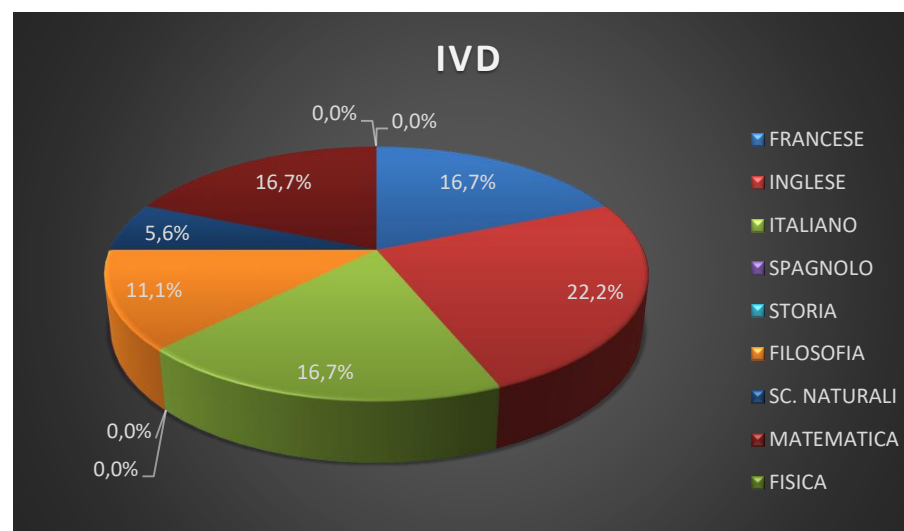

Classe	Discipline triennio									
	FRANCESE	INGLESE	ITALIANO	SPAGNOLO	STORIA	FILOSOFIA	SC. NATURALI	MATEMATICA	FISICA	ST. ARTE
IIID	0,0%	4,8%	14,3%	4,8%	0,0%	14,3%	0,0%	9,5%	4,8%	4,8%
IVD	16,7%	22,2%	16,7%	0,0%	0,0%	11,1%	5,6%	16,7%	0,0%	0,0%