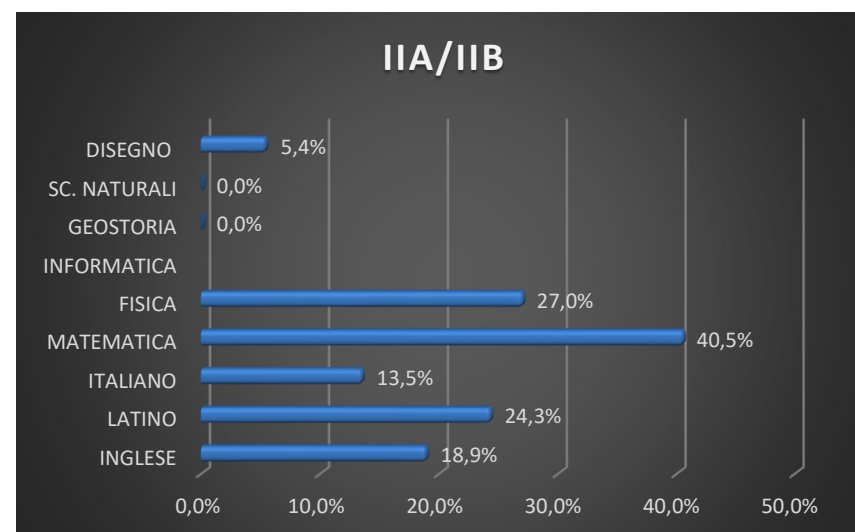

Classe	Discipline triennio									
	INGLESE	LATINO	ITALIANO	MATEMATICA	FISICA	STORIA	FILOSOFIA	ST. ARTE	SC. UMANE	SC. NATURALI
IIIA	27,3%	13,6%	0,0%	40,9%	0,0%	13,6%	9,1%	4,6%	18,2%	9,1%
IVA	10,5%	10,5%	0,0%	15,8%	0,0%	0,0%	0,0%	0,0%	21,1%	5,3%
VA/VB	15,2%	21,2%	6,1%	24,2%	12,1%	3,0%	12,1%	0,0%	12,1%	9,1%

ISTITUTO: *Liceo Linguistico*

Classe	Discipline biennio								
	FRANCESE	INGLESE	ITALIANO	LATINO	SPAGNOLO	GEOSTORIA	MATEMATICA	SC. NATURALI	
ID	0,0%	26,1%	21,7%	26,1%	0,0%	13,0%	34,8%	0,0%	
IID	5,0%	5,0%	40,0%	45,0%	5,0%	35,0%	15,0%	25,0%	

Classe	Discipline triennio									
	FRANCESE	INGLESE	ITALIANO	SPAGNOLO	STORIA	FILOSOFIA	SC. NATURALI	MATEMATICA	FISICA	ST. ARTE
IIID	0,0%	4,8%	14,3%	4,8%	0,0%	14,3%	0,0%	9,5%	4,8%	4,8%
IVD	16,7%	22,2%	16,7%	0,0%	0,0%	11,1%	5,6%	16,7%	0,0%	0,0%

ISTITUTO: *Liceo Scientifico Lagonegro*

Classe	Discipline biennio									
	INGLESE	LATINO	ITALIANO	MATEMATICA	FISICA	INFORMATICA	GEOSTORIA	SC. NATURALI	DISEGNO	
IA/IB	16,2%	16,2%	13,5%	21,6%	18,9%		2,7%	2,7%	0,0%	
IC	47,6%		4,8%	47,6%	52,4%	0,0%	0,0%	9,5%	0,0%	
IIA/IIB	18,9%	24,3%	13,5%	40,5%	27,0%		0,0%	0,0%	5,4%	
IIC	27,3%		27,3%	54,6%	9,1%	0,0%	18,2%	31,8%	0,0%	