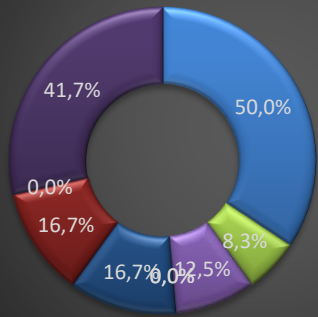

ISTITUTO: *Liceo Scientifico Lagonegro*

Classe	Discipline biennio									
	INGLESE	LATINO	ITALIANO	MATEMATICA	FISICA	INFORMATICA	GEOSTORIA	SC. NATURALI	DISEGNO	
IA/IB	16,2%	16,2%	13,5%	21,6%	18,9%		2,7%	2,7%	0,0%	
IC	47,6%		4,8%	47,6%	52,4%	0,0%	0,0%	9,5%	0,0%	
IIA/IIB	18,9%	24,3%	13,5%	40,5%	27,0%		0,0%	0,0%	5,4%	
IIC	27,3%		27,3%	54,6%	9,1%	0,0%	18,2%	31,8%	0,0%	

IC

IIC

Classe	Discipline triennio									
	INGLESE	LATINO	ITALIANO	MATEMATICA	FISICA	INFORMATICA	STORIA	FILOSOFIA	DISEGNO	SC. NATURALI
IIIA/IIIB	26,8%	34,2%	2,4%	19,5%	9,8%		9,8%	9,8%	9,8%	7,3%
IIIC	50,0%		8,3%	12,5%	0,0%	0,0%	16,7%	16,7%	4,17%	41,7%
IVA/IVB	23,9%	0,0%	0,0%	30,4%	26,1%		2,2%	4,4%	0,0%	0,0%
IVC	22,7%		0,0%	59,1%	18,2%	0,0%	22,7%	22,7%	9,1%	4,6%
VA	19,2%	0,0%	0,0%	15,4%	30,8%		15,4%	30,8%	0,0%	0,0%
VC	25,0%		17,9%	28,6%	28,6%	0,0%	28,6%	25,0%	0,0%	7,1%

IIIC

- INGLESE
- LATINO
- ITALIANO
- MATEMATICA
- FISICA
- INFORMATICA
- STORIA
- FILOSOFIA
- DISEGNO

IVC

- INGLESE
- LATINO
- ITALIANO
- MATEMATICA
- FISICA
- INFORMATICA
- STORIA
- FILOSOFIA
- DISEGNO

VC