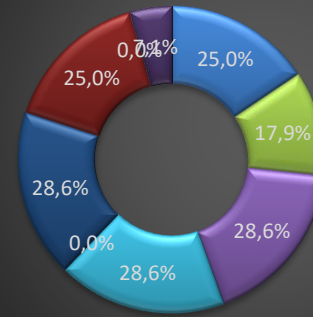

IIIC

- INGLESE
- LATINO
- ITALIANO
- MATEMATICA
- FISICA
- INFORMATICA
- STORIA
- FILOSOFIA
- DISEGNO

IVC

- INGLESE
- LATINO
- ITALIANO
- MATEMATICA
- FISICA
- INFORMATICA
- STORIA
- FILOSOFIA
- DISEGNO

VC

- INGLESE
- LATINO
- ITALIANO
- MATEMATICA
- FISICA
- INFORMATICA
- STORIA
- FILOSOFIA
- DISEGNO

ISTITUTO: *Liceo Scientifico Latronico*

Classe	Discipline biennio									
	INGLESE	LATINO	ITALIANO	MATEMATICA	FISICA	GEOSTORIA	SC. NATURALI	DISEGNO		
IA	3,7%	11,1%	0,0%	29,6%	37,0%	0,0%	14,8%	7,4%		
IIA/IIB	9,4%	31,3%	0,0%	37,5%	28,1%	3,1%	18,8%	0,0%		