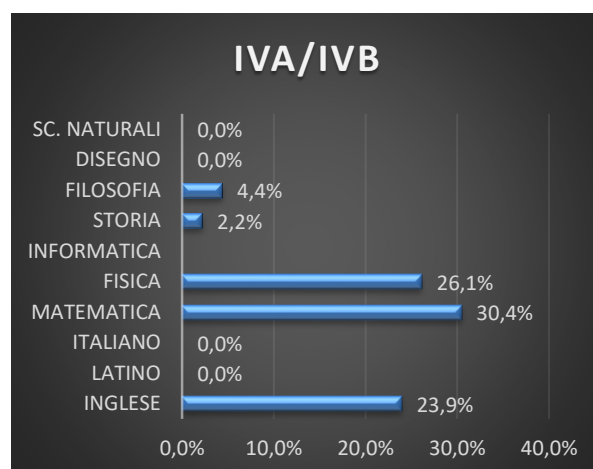

Classe	Discipline triennio									
	FRANCESE	INGLESE	ITALIANO	SPAGNOLO	STORIA	FILOSOFIA	SC. NATURALI	MATEMATICA	FISICA	ST. ARTE
IIID	0,0%	4,8%	14,3%	4,8%	0,0%	14,3%	0,0%	9,5%	4,8%	4,8%
IVD	16,7%	22,2%	16,7%	0,0%	0,0%	11,1%	5,6%	16,7%	0,0%	0,0%

ISTITUTO: *Liceo Scientifico Lagonegro*

Classe	Discipline biennio									
	INGLESE	LATINO	ITALIANO	MATEMATICA	FISICA	INFORMATICA	GEOSTORIA	SC. NATURALI	DISEGNO	
IA/IB	16,2%	16,2%	13,5%	21,6%	18,9%		2,7%	2,7%	0,0%	
IC	47,6%		4,8%	47,6%	52,4%	0,0%	0,0%	9,5%	0,0%	
IIA/IIB	18,9%	24,3%	13,5%	40,5%	27,0%		0,0%	0,0%	5,4%	
IIC	27,3%		27,3%	54,6%	9,1%	0,0%	18,2%	31,8%	0,0%	

IC

IIC

Classe	Discipline triennio									
	INGLESE	LATINO	ITALIANO	MATEMATICA	FISICA	INFORMATICA	STORIA	FILOSOFIA	DISEGNO	SC. NATURALI
IIIA/IIIB	26,8%	34,2%	2,4%	19,5%	9,8%		9,8%	9,8%	9,8%	7,3%
IIIC	50,0%		8,3%	12,5%	0,0%	0,0%	16,7%	16,7%	4,17%	41,7%
IVA/IVB	23,9%	0,0%	0,0%	30,4%	26,1%		2,2%	4,4%	0,0%	0,0%
IVC	22,7%		0,0%	59,1%	18,2%	0,0%	22,7%	22,7%	9,1%	4,6%
VA	19,2%	0,0%	0,0%	15,4%	30,8%		15,4%	30,8%	0,0%	0,0%
VC	25,0%		17,9%	28,6%	28,6%	0,0%	28,6%	25,0%	0,0%	7,1%

IIIC

- INGLESE
- LATINO
- ITALIANO
- MATEMATICA
- FISICA
- INFORMATICA
- STORIA
- FILOSOFIA
- DISEGNO

IVC

- INGLESE
- LATINO
- ITALIANO
- MATEMATICA
- FISICA
- INFORMATICA
- STORIA
- FILOSOFIA
- DISEGNO

VC