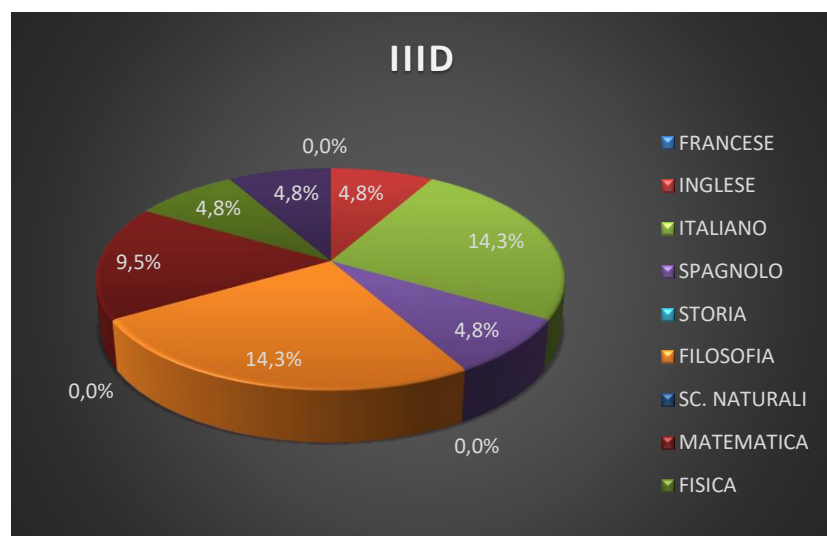

Classe	Discipline triennio									
	FRANCESE	INGLESE	ITALIANO	SPAGNOLO	STORIA	FILOSOFIA	SC. NATURALI	MATEMATICA	FISICA	ST. ARTE
IIID	0,0%	4,8%	14,3%	4,8%	0,0%	14,3%	0,0%	9,5%	4,8%	4,8%
IVD	16,7%	22,2%	16,7%	0,0%	0,0%	11,1%	5,6%	16,7%	0,0%	0,0%