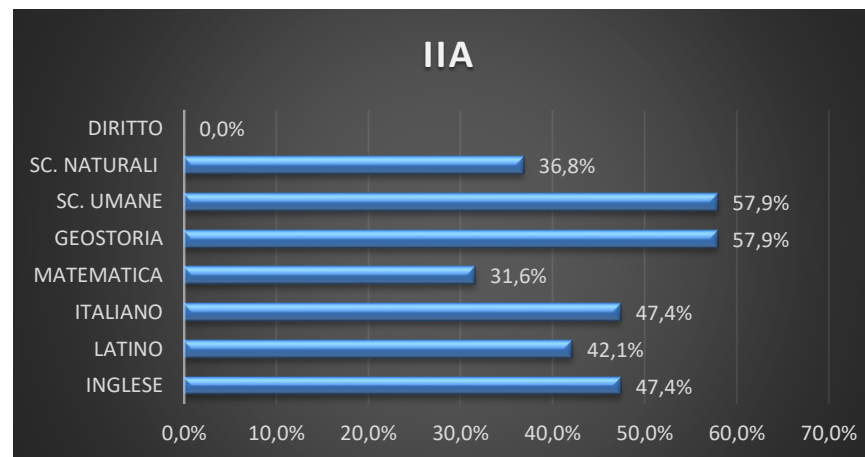

ESITI SCRUTINI PRIMO QUADRIMESTRE A.S. 2016/2017

N. B.: nel calcolo delle percentuali di insufficienze del primo quadrimestre sono stati considerati tutti i voti inferiori al 6

Percentuali insufficienze

ISTITUTO: *Liceo delle Scienze Umane*

Classe	Discipline biennio									
	INGLESE	LATINO	ITALIANO	MATEMATICA	GEOSTORIA	SC. UMANE	SC. NATURALI	DIRITTO		
IA	50,0%	27,8%	22,2%	44,4%	22,2%	16,7%	38,9%	0,0%		
IIA	47,4%	42,1%	47,4%	31,6%	57,9%	57,9%	36,8%	0,0%		