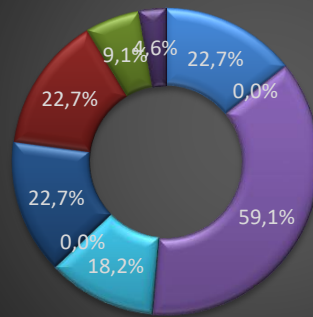

ISTITUTO: *Liceo Scientifico Lagonegro*

Classe	Discipline biennio									
	INGLESE	LATINO	ITALIANO	MATEMATICA	FISICA	INFORMATICA	GEOSTORIA	SC. NATURALI	DISEGNO	
IA/IB	16,2%	16,2%	13,5%	21,6%	18,9%		2,7%	2,7%	0,0%	
IC	47,6%		4,8%	47,6%	52,4%	0,0%	0,0%	9,5%	0,0%	
IIA/IIB	18,9%	24,3%	13,5%	40,5%	27,0%		0,0%	0,0%	5,4%	
IIC	27,3%		27,3%	54,6%	9,1%	0,0%	18,2%	31,8%	0,0%	

IC

IIC

Classe	Discipline triennio									
	INGLESE	LATINO	ITALIANO	MATEMATICA	FISICA	INFORMATICA	STORIA	FILOSOFIA	DISEGNO	SC. NATURALI
IIIA/IIIB	26,8%	34,2%	2,4%	19,5%	9,8%		9,8%	9,8%	9,8%	7,3%
IIIC	50,0%		8,3%	12,5%	0,0%	0,0%	16,7%	16,7%	4,17%	41,7%
IVA/IVB	23,9%	0,0%	0,0%	30,4%	26,1%		2,2%	4,4%	0,0%	0,0%
IVC	22,7%		0,0%	59,1%	18,2%	0,0%	22,7%	22,7%	9,1%	4,6%
VA	19,2%	0,0%	0,0%	15,4%	30,8%		15,4%	30,8%	0,0%	0,0%
VC	25,0%		17,9%	28,6%	28,6%	0,0%	28,6%	25,0%	0,0%	7,1%

IIIC

- INGLESE
- LATINO
- ITALIANO
- MATEMATICA
- FISICA
- INFORMATICA
- STORIA
- FILOSOFIA
- DISEGNO

IVC

- INGLESE
- LATINO
- ITALIANO
- MATEMATICA
- FISICA
- INFORMATICA
- STORIA
- FILOSOFIA
- DISEGNO

VC