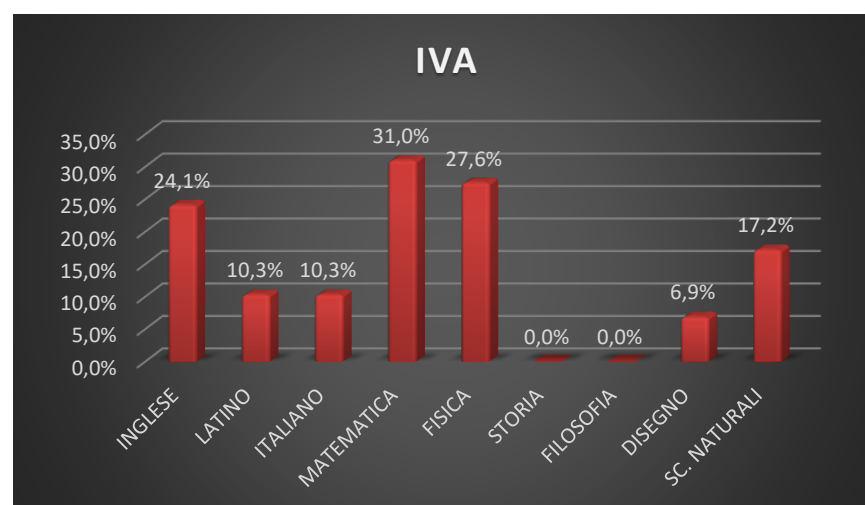

Classe	Discipline triennio									
	INGLESE	LATINO	ITALIANO	MATEMATICA	FISICA	STORIA	FILOSOFIA	DISEGNO	SC. NATURALI	
IIIA	26,3%	15,8%	0,0%	10,5%	0,0%	0,0%	0,0%	26,3%	0,0%	
IVA	24,1%	10,3%	10,3%	31,0%	27,6%	0,0%	0,0%	6,9%	17,2%	
VA/VB	30,8%	19,2%	11,5%	30,8%	26,9%	0,0%	0,0%	0,0%	19,2%