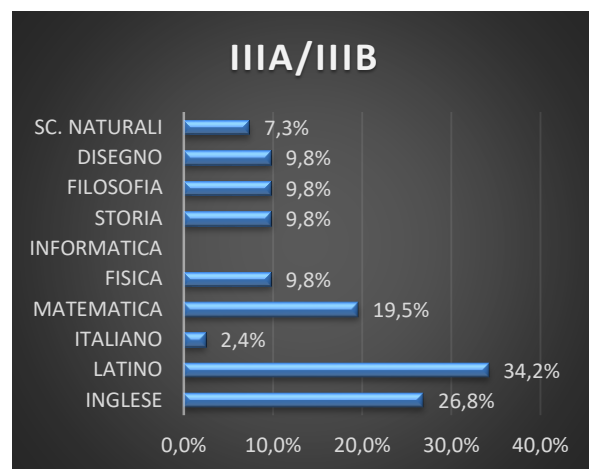

ISTITUTO: *Liceo Linguistico*

Classe	Discipline biennio								
	FRANCESE	INGLESE	ITALIANO	LATINO	SPAGNOLO	GEOSTORIA	MATEMATICA	SC. NATURALI	
ID	0,0%	26,1%	21,7%	26,1%	0,0%	13,0%	34,8%	0,0%	
IID	5,0%	5,0%	40,0%	45,0%	5,0%	35,0%	15,0%	25,0%	

Classe	Discipline triennio									
	FRANCESE	INGLESE	ITALIANO	SPAGNOLO	STORIA	FILOSOFIA	SC. NATURALI	MATEMATICA	FISICA	ST. ARTE
IIID	0,0%	4,8%	14,3%	4,8%	0,0%	14,3%	0,0%	9,5%	4,8%	4,8%
IVD	16,7%	22,2%	16,7%	0,0%	0,0%	11,1%	5,6%	16,7%	0,0%	0,0%

ISTITUTO: *Liceo Scientifico Lagonegro*

Classe	Discipline biennio									
	INGLESE	LATINO	ITALIANO	MATEMATICA	FISICA	INFORMATICA	GEOSTORIA	SC. NATURALI	DISEGNO	
IA/IB	16,2%	16,2%	13,5%	21,6%	18,9%		2,7%	2,7%	0,0%	
IC	47,6%		4,8%	47,6%	52,4%	0,0%	0,0%	9,5%	0,0%	
IIA/IIB	18,9%	24,3%	13,5%	40,5%	27,0%		0,0%	0,0%	5,4%	
IIC	27,3%		27,3%	54,6%	9,1%	0,0%	18,2%	31,8%	0,0%	

IC

IIC

Classe	Discipline triennio									
	INGLESE	LATINO	ITALIANO	MATEMATICA	FISICA	INFORMATICA	STORIA	FILOSOFIA	DISEGNO	SC. NATURALI
IIIA/IIIB	26,8%	34,2%	2,4%	19,5%	9,8%		9,8%	9,8%	9,8%	7,3%
IIIC	50,0%		8,3%	12,5%	0,0%	0,0%	16,7%	16,7%	4,17%	41,7%
IVA/IVB	23,9%	0,0%	0,0%	30,4%	26,1%		2,2%	4,4%	0,0%	0,0%
IVC	22,7%		0,0%	59,1%	18,2%	0,0%	22,7%	22,7%	9,1%	4,6%
VA	19,2%	0,0%	0,0%	15,4%	30,8%		15,4%	30,8%	0,0%	0,0%
VC	25,0%		17,9%	28,6%	28,6%	0,0%	28,6%	25,0%	0,0%	7,1%