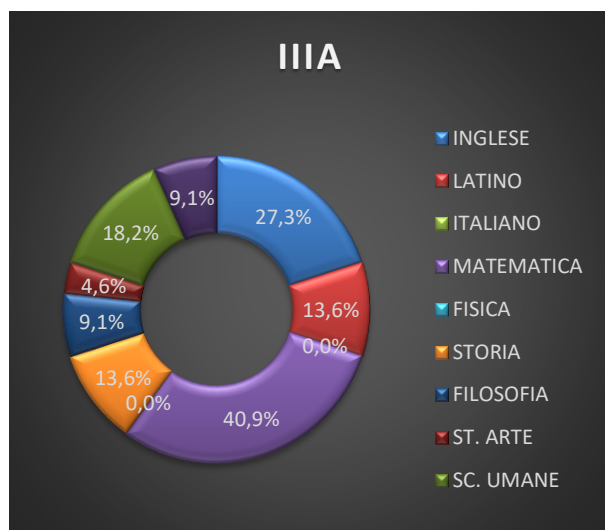

Classe	Discipline triennio									
	INGLESE	LATINO	ITALIANO	MATEMATICA	FISICA	STORIA	FILOSOFIA	ST. ARTE	SC. UMANE	SC. NATURALI
IIIA	27,3%	13,6%	0,0%	40,9%	0,0%	13,6%	9,1%	4,6%	18,2%	9,1%
IVA	10,5%	10,5%	0,0%	15,8%	0,0%	0,0%	0,0%	0,0%	21,1%	5,3%
VA/VB	15,2%	21,2%	6,1%	24,2%	12,1%	3,0%	12,1%	0,0%	12,1%	9,1%