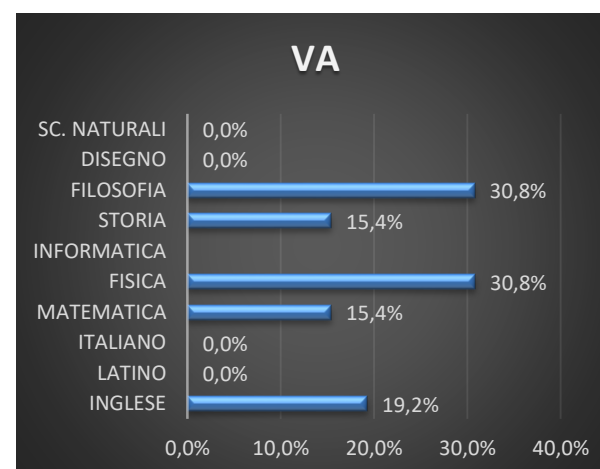

ISTITUTO: *Liceo Scientifico Lagonegro*

Classe	Discipline biennio									
	INGLESE	LATINO	ITALIANO	MATEMATICA	FISICA	INFORMATICA	GEOSTORIA	SC. NATURALI	DISEGNO	
IA/IB	16,2%	16,2%	13,5%	21,6%	18,9%		2,7%	2,7%	0,0%	
IC	47,6%		4,8%	47,6%	52,4%	0,0%	0,0%	9,5%	0,0%	
IIA/IIB	18,9%	24,3%	13,5%	40,5%	27,0%		0,0%	0,0%	5,4%	
IIC	27,3%		27,3%	54,6%	9,1%	0,0%	18,2%	31,8%	0,0%	

IC

IIC

Classe	Discipline triennio									
	INGLESE	LATINO	ITALIANO	MATEMATICA	FISICA	INFORMATICA	STORIA	FILOSOFIA	DISEGNO	SC. NATURALI
IIIA/IIIB	26,8%	34,2%	2,4%	19,5%	9,8%		9,8%	9,8%	9,8%	7,3%
IIIC	50,0%		8,3%	12,5%	0,0%	0,0%	16,7%	16,7%	4,17%	41,7%
IVA/IVB	23,9%	0,0%	0,0%	30,4%	26,1%		2,2%	4,4%	0,0%	0,0%
IVC	22,7%		0,0%	59,1%	18,2%	0,0%	22,7%	22,7%	9,1%	4,6%
VA	19,2%	0,0%	0,0%	15,4%	30,8%		15,4%	30,8%	0,0%	0,0%
VC	25,0%		17,9%	28,6%	28,6%	0,0%	28,6%	25,0%	0,0%	7,1%