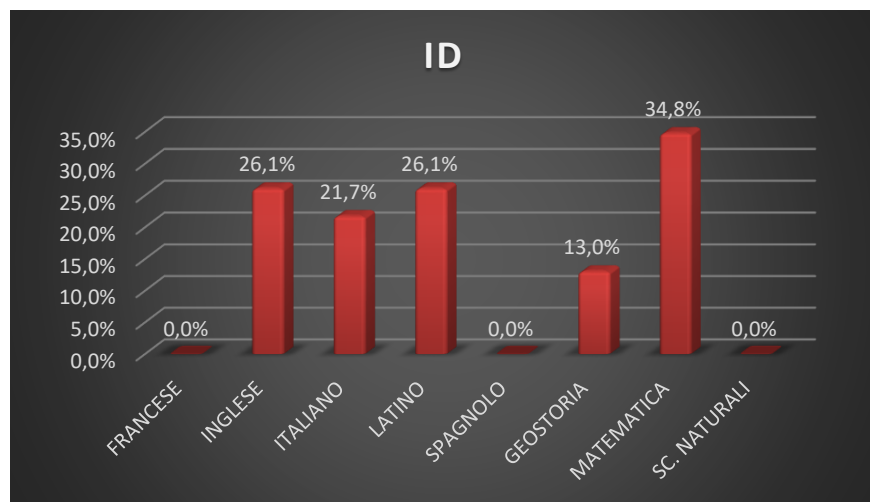

ISTITUTO: *Liceo Linguistico*

Classe	Discipline biennio								
	FRANCESE	INGLESE	ITALIANO	LATINO	SPAGNOLO	GEOSTORIA	MATEMATICA	SC. NATURALI	
ID	0,0%	26,1%	21,7%	26,1%	0,0%	13,0%	34,8%	0,0%	
IID	5,0%	5,0%	40,0%	45,0%	5,0%	35,0%	15,0%	25,0%